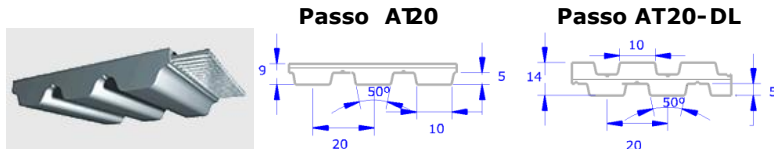

# SP Correias - Peças Sincronizadoras

(11) 3455-5872

www.spcorreias.com.br

Correia Sincronizadora em Poliuretano AT20 - AT20DL

Fabricação: Poliuretano com cordonéis em aço ou kevlar (+flexível)

Larguras sugeridas:	32 mm	50 mm	75 mm	100 mm
Referência	Comprimento Primitivo (mm )			Número de dentes
AT 20 1000	1000			50
AT 20 1100	1100			55
AT 20 1200	1200			60
AT 20 1260	1260			63
AT 20 1500	1500			75
AT 20 1600	1600			80
AT 20 1700	1700			85
AT 20 1760	1760			88
AT 20 1800	1800			90
AT 20 1900	1900			95
AT 20 1960	1960			98
AT 20 2000	2000			100
AT 20 2120	2120			106
AT 20 2240	2240			112
AT 20 2360	2360			118
AT 20 2500	2500			125
AT 20 2660	2660			133
AT 20 2800	2800			140
AT 20 3000	3000			150
AT 20 3160	3160			158
AT 20 3360	3360			168
AT 20 3560	3560			178
AT 20 3760	3760			188
AT 20 4000	4000			200
AT 20 4260	4260			213
AT 20 4500	4500			225
AT 20 4760	4760			238
AT 20 5000	5000			250
AT 20 5300	5300			265
AT 20 5600	5600			280
AT 20 6000	6000			300
AT 20 6300	6300			315
AT 20 6700	6700			335
AT 20 7100	7100			355
AT 20 7500	7500			375
AT 20 8000	8000			400
AT 20 8500	8500			425
AT 20 9000	9000			450