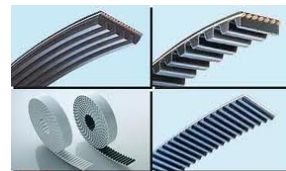

# SP Correias - Peças Sincronizadoras

(11) 3455-5872

www.spcorreias.com.br

Correia Sincronizadora em Poliuretano AT20 - AT20DL

Fabricação: Poliuretano com cordonéis em aço ou kevlar (+flexível)

Larguras sugeridas:	32 mm	50 mm	75 mm	100 mm
Referência	Comprimento Primitivo (mm )			Número de dentes
AT 20 1000	1000			50
AT 20 1100	1100			55
AT 20 1200	1200			60
AT 20 1260	1260			63
AT 20 1500	1500			75
AT 20 1600	1600			80
AT 20 1700	1700			85
AT 20 1760	1760			88
AT 20 1800	1800			90
AT 20 1900	1900			95
AT 20 1960	1960			98
AT 20 2000	2000			100
AT 20 2120	2120			106
AT 20 2240	2240			112
AT 20 2360	2360			118
AT 20 2500	2500			125
AT 20 2660	2660			133
AT 20 2800	2800			140
AT 20 3000	3000			150
AT 20 3160	3160			158
AT 20 3360	3360			168
AT 20 3560	3560			178
AT 20 3760	3760			188
AT 20 4000	4000			200
AT 20 4260	4260			213
AT 20 4500	4500			225
AT 20 4760	4760			238
AT 20 5000	5000			250
AT 20 5300	5300			265
AT 20 5600	5600			280
AT 20 6000	6000			300
AT 20 6300	6300			315
AT 20 6700	6700			335
AT 20 7100	7100			355
AT 20 7500	7500			375
AT 20 8000	8000			400
AT 20 8500	8500			425
AT 20 9000	9000			450