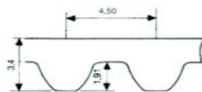

SP Correias - Peças Sincronizadoras

(11) 3455-5872
www.spcorreias.com.br

Correia Sincronizadora de borracha com cordoneis de fibra de vidro.
STD S4.5M - Dentes Curvelíneos

STD 4,5M

STD S4,5M	Comprimento Primitivo (mm)	Número de Dentes
STD 4.5 180	180	40
STD 4.5 252	252	56
STD 4.5 279	279	62
STD 4.5 333	333	74
STD 4.5 351	351	78
STD 4.5 369	369	82
STD 4.5 387	387	86
STD 4.5 396	396	88
STD 4.5 450	450	100
STD 4.5 468	468	104
STD 4.5 486	486	108
STD 4.5 500	500	111
STD 4.5 504	504	112
STD 4.5 558	558	124
STD 4.5 801	801	178
STD 4.5 864	864	192
STD 4.5 905	905	201
STD 4.5 950	950	211

Largura Padronizada:

S 4,5M
06 - 6,00 mm
10 - 10,00 mm
15 - 15,00 mm

SP Correias